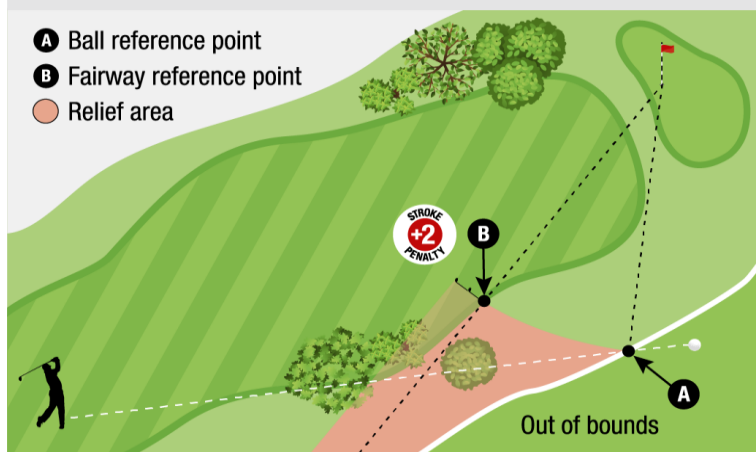

Miestne Pravidlo 3e /alternatívny postup pri stratenej lopte/. Ilustračné obrázky k aplikácii Pravidla.

MLR E-5 DIAGRAM 1: BALL NOT FOUND

MLR E-5 DIAGRAM 2: BALL OUT OF BOUNDS

MLR E-5 DIAGRAM 3: BALL NOT FOUND OR OUT OF BOUNDS
CLOSE TO GREEN