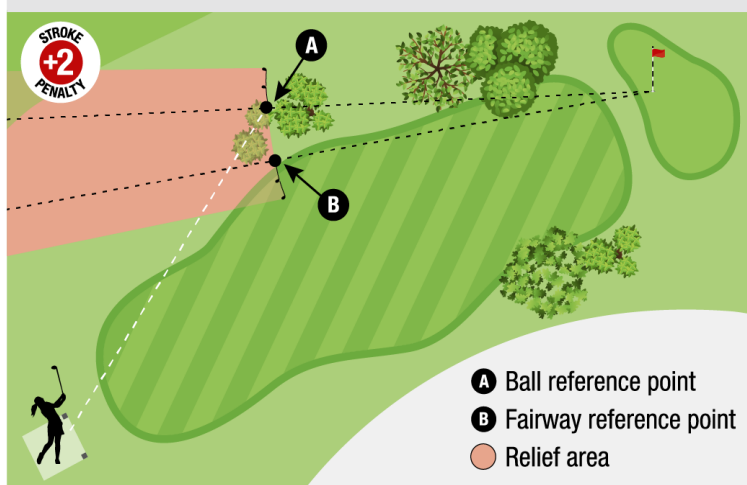

Miestne Pravidlo 3e /alternatívny postup pri stratenej lopte/. Ilustračné obrázky k aplikácii Pravidla.

MLR E-5 DIAGRAM 1: BALL NOT FOUND

MLR E-5 DIAGRAM 2: BALL OUT OF BOUNDS

MLR E-5 DIAGRAM 3: BALL NOT FOUND OR OUT OF BOUNDS
CLOSE TO GREEN